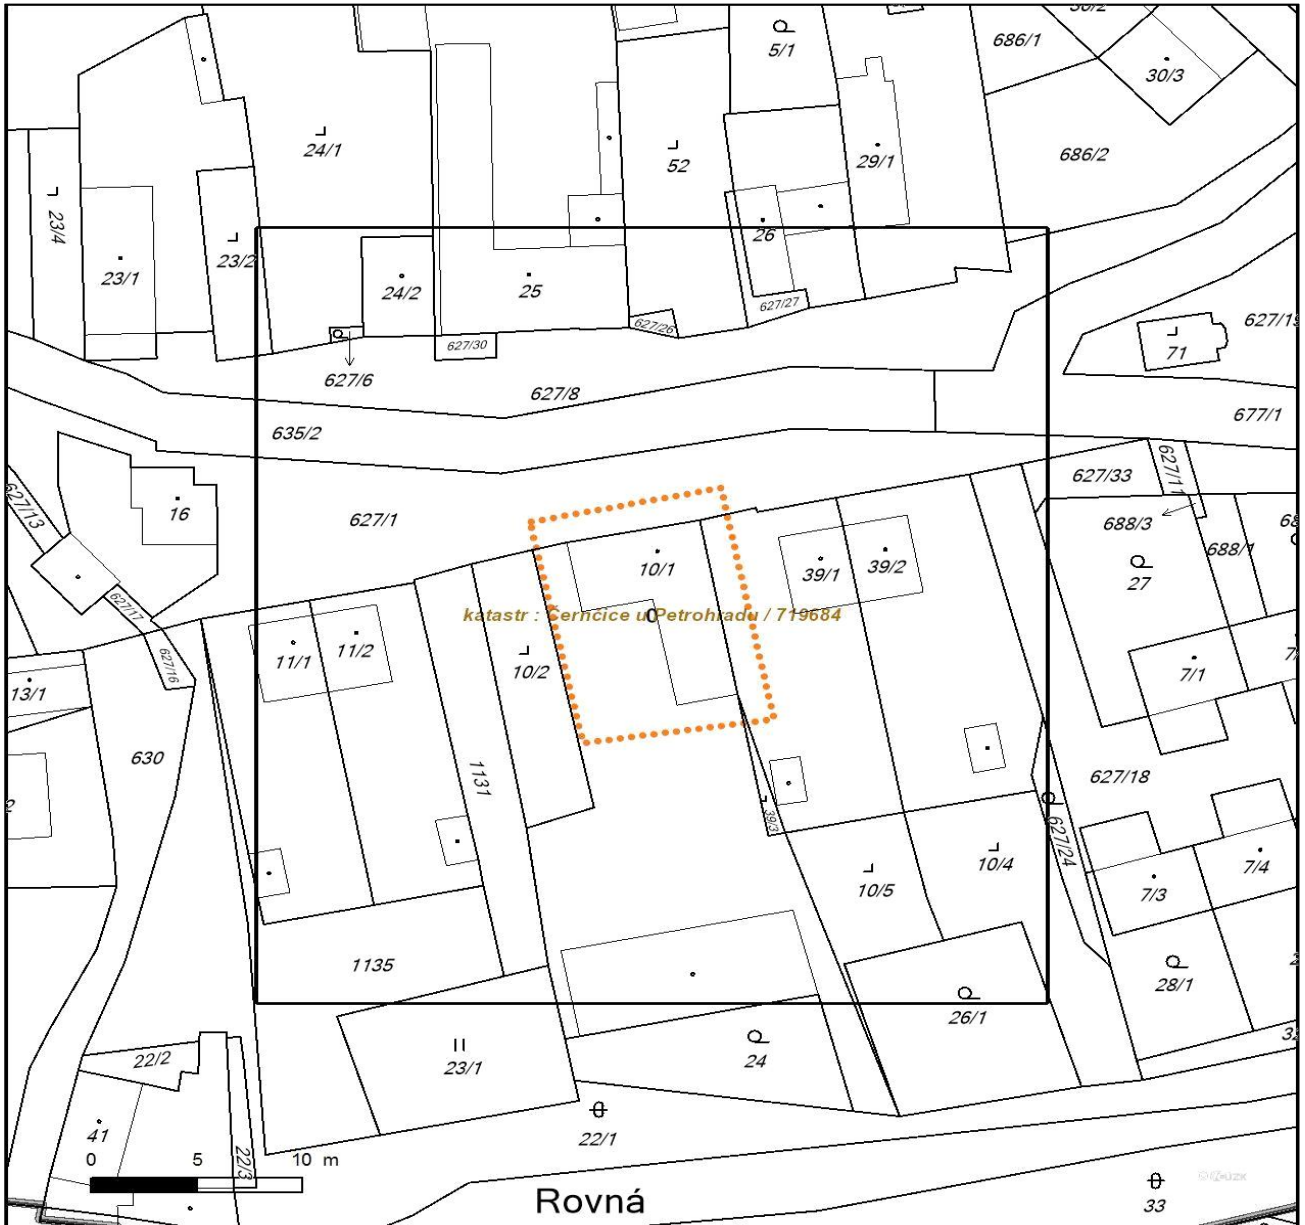

Platí pouze se sd lením íslo 0200640220.

Zakreslené polohy za ízení v p íloze jsou pouze informativní.

Situa ní výkres zájmového území (klad mapových list)

LEGENDA

- | | |
|---------------------------|-----------------------------|
| Nadzemní optické vedení | Radioreléový spoj vzduch |
| Podzemní optické vedení | Zájmové území |
| Nadzemní metalické vedení | Hranice katastrálního území |
| Podzemní metalické vedení | |

Platí pouze se sdělením číslo 0200640220.
Zakreslené polohy zařízení v ploše jsou pouze informativní.

Situční výkres - list 1