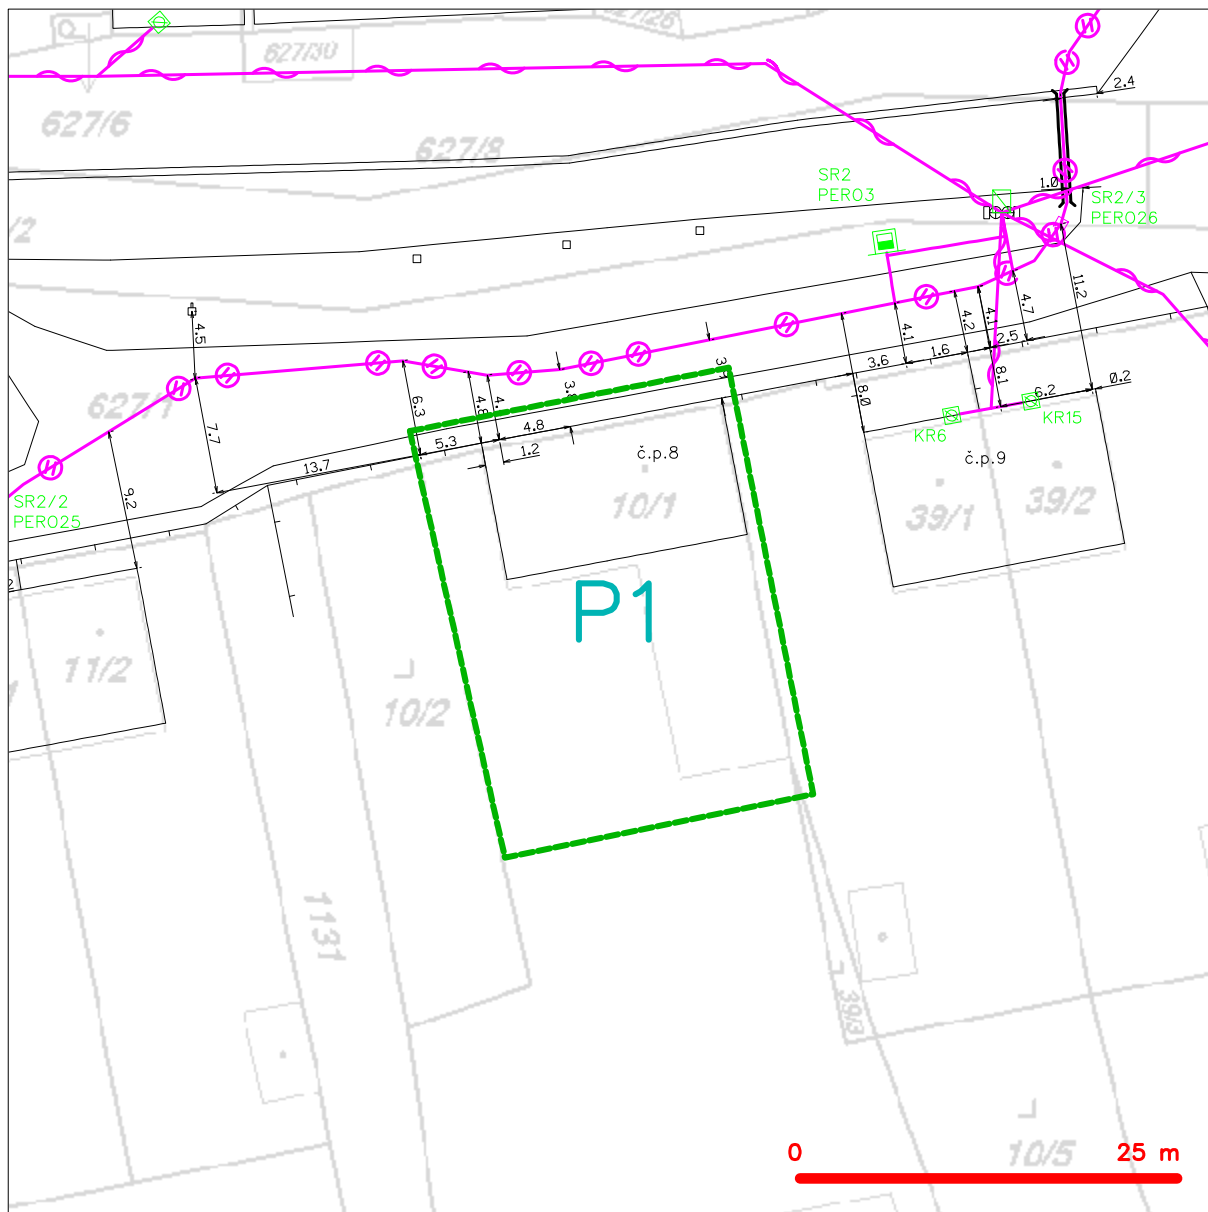

SITUAČNÍ VÝKRES - ZÁJMOVÉ ÚZEMÍ

LEGENDA

- - - hranice zájmového území k vyjádření
- - - NN přípojka, území s NN přípojkou CETIN
- zaměřený průběh metalického kabelu
- zaměřený průběh optického kabelu, HDPE trubky nebo souběh optického a metalického kabelu
- - - nezaměřený průběh metalického kabelu
- - - nadzemní síť cizí
- - - nezaměřený průběh optického kabelu, HDPE trubky nebo souběh optického a metalického kabelu
- radiové síť, ochranné pásmo radiové sítě
- nadzemní síť
- - - neprovozovaná síť
- - - podzemní síť cizí
- síť s NN
- kolektor, kabelovod